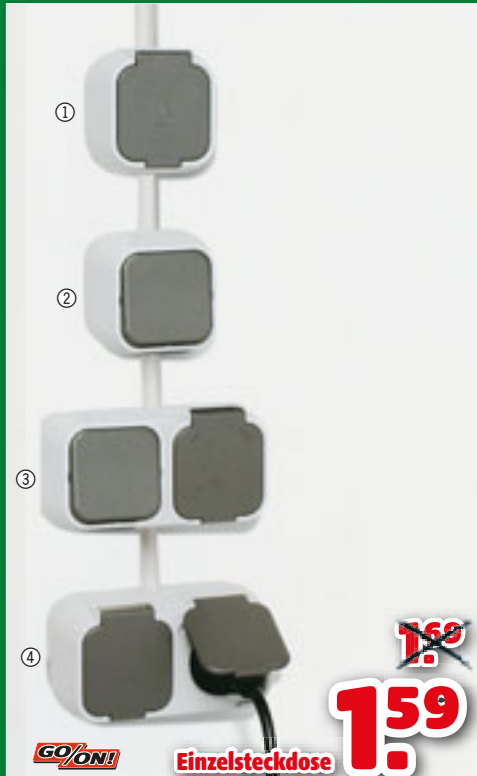

~~1.99~~
1.59

GO/ON! Einzelsteckdose

Feuchtraum-Schalterserie IP44.

1. Einzelsteckdose	1.59 statt 1.69
2. Aus- und Wechselschalter	1.79 statt 2.49
3. Kombination, Steckdose und Aus-/Wechselschalter	2.99 statt 4.79
4. Doppelsteckdose, waagrecht	3.79 statt 5.19

481755