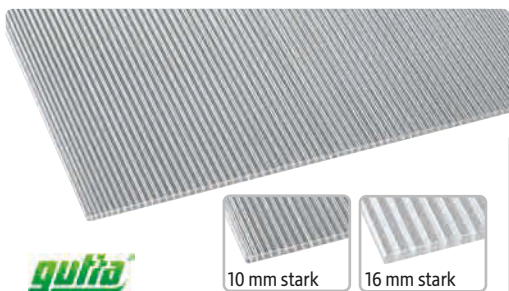

Mörtel

Je 30 kg.
Betonestrich, Art.-Nr. 46539983
Putz- und Mauermörtel, Art.-Nr. 46539984
Zementmörtel, Art.-Nr. 46539985

gufra

Polycarbonat-Hohlkammerplatte

Für Dach und Fassade, hohe Bruch- und Hagelfestigkeit, UV-beständig, schlagfest und schwer entflammbar nach DIN 4102, klar. Ca. L 2.000 x B 980 cm.