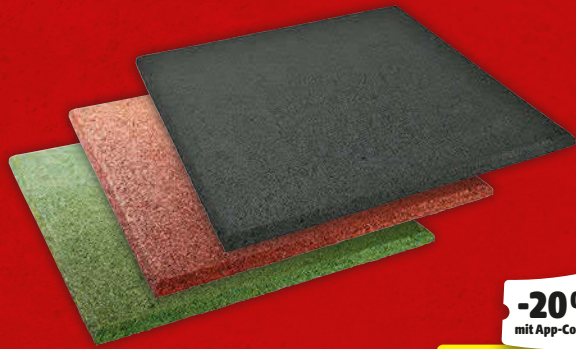

### Elastikmatte

Einfach verlegbar, witterungsbeständig, schwarz. Ca. L 50 x B 50 cm, 2,5 cm stark. Versch. Farben. Art.-Nr. 45755651

-20% mit App-Coupon

8.<sup>99</sup>  
Stück  
**5.19\***  
m<sup>2</sup> 20.77 €