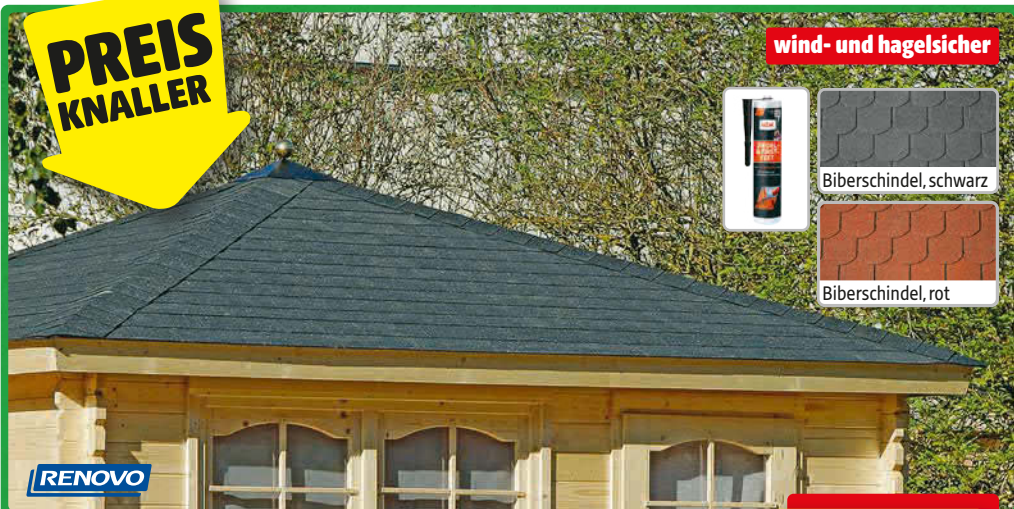

-25 %  
ab **5,99**

m² 59,90 €

**PREIS  
KNALLER**

**wind- und hagelsicher**

Biberschindel, schwarz

Biberschindel, rot

RENOVO

**Bitumendachschindeln**