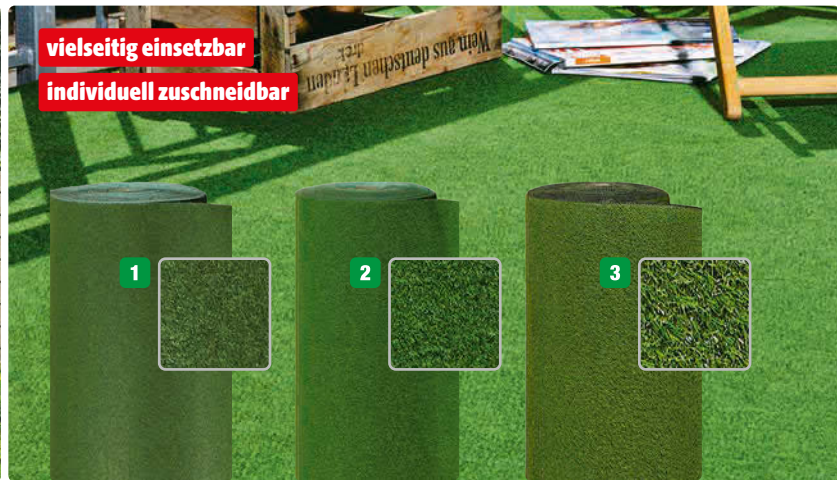

Pergola-Lounge

Integrierte Sitzfunktion, Lamellendach mit verstellbaren Öffnungswinkel, Stahlgestell, anthrazit. Ca. B 202 x H 239 x T 169 cm. Ohne Pflanzkästen. Art.-Nr. 46528263

-150 €
Stück ~~849,-~~
699,-

vielseitig einsetzbar

individuell zuschneidbar

Kunstrasen

Versch. Ausführungen.

1. **1 Kunstrasen mit Noppen**, Nadelfilz, ca. B 2 m, 4 mm stark, Art.-Nr. 974307, **2,49 €** statt 3,29 € (m² 2,49 €)
2. **2 Kunstrasen „Green“**, Nadelfilz mit Noppen, ca. B 2 m, 8 mm stark, Art.-Nr. 45227335, **6,49 €** statt 7,99 € (m² 6,49 €)
3. **3 Kunstrasen „Java“**, Tuffrasen, ca. B 2 m, 22 mm stark, Art.-Nr. 46094111, **7,99 €** (m² 7,99 €)

-24 %
ab ~~3,29~~
2,49

beidseitig verlegbar

BEIDSEITIG
verlegbar