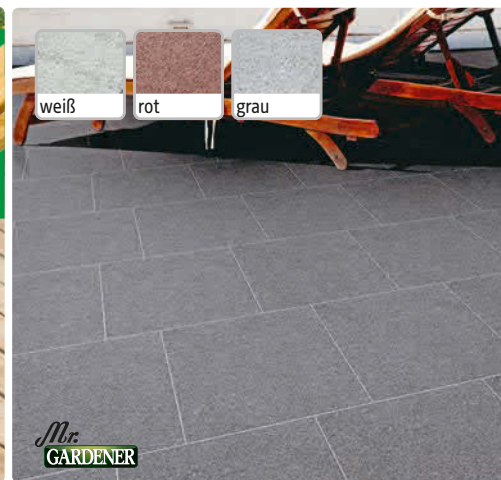

Terrassendiele „Douglasie“

Naturbelassen, eine Seite fein geriffelt, andere Seite glatt gehobelt. Ca. L 2.000 x B 120 mm, 20 mm stark. Versch. Längen. Art.-Nr. 45742503

lfdm
2,99
2 m 5,98 €

weiß rot grau