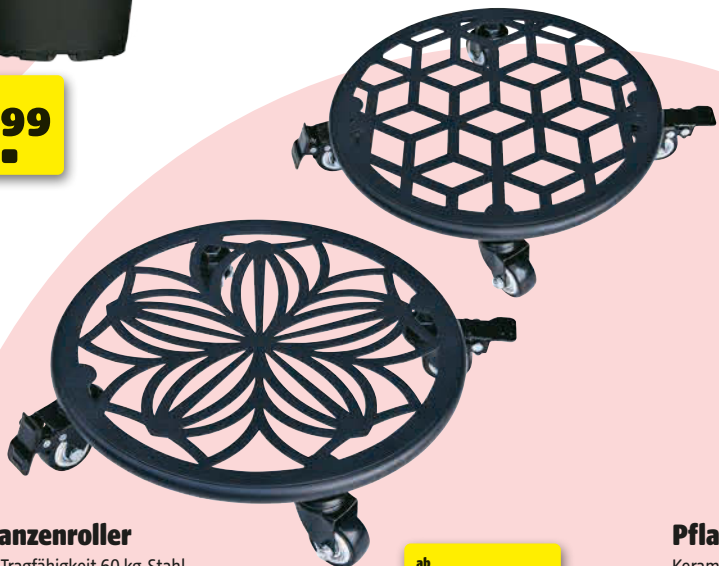

Stück  
**19.99**

**Dipladenie**

Im 10,5-cm-Topf. Ohne Pflanzgefäß. Versch. Farben. Art.-Nr. 745053

Stück  
**4.99**

**Prachtspiere**

Astilbe japonica. Im 23-cm-Topf. Ohne Pflanzgefäß. Versch. Farben. Art.-Nr. 46557036

Stück  
**12.99**

**Pflanzenroller**

Max. Tragfähigkeit 60 kg, Stahl, pulverbeschichtet, mit Rollen. Ca. Ø 30 x H 7,8 cm. Versch. Größen und Ausführungen. Art.-Nr. 46520623

ab  
**12.99**

**besondere Oberflächenstruktur**