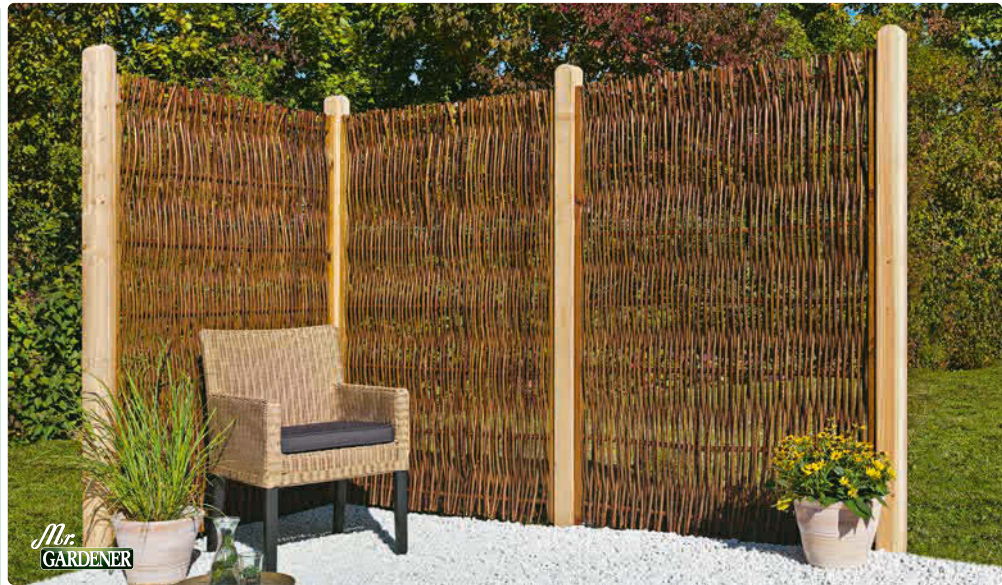

Weidenzaun

Geölte Weide, natürliche Optik, braun gebeizter
Holzrahmen. Ca. B 120 x H 180 cm, seitlicher
Rahmen ca. B 28 x H 48 mm. Art.-Nr. 967233

Grundelement
49.99