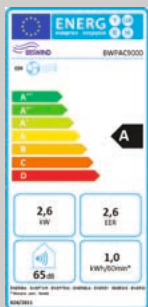

Art.-Nr. 2748954-DD

49,-

sygonix®

Standventilator 50 W

3 Geschwindigkeiten wählbar · 70° schwenkbar · Runder Metallsockel ·
Leicht höhenverstellbar von 0,96 m auf 1,3 m.

Art.-Nr. 3452232-DD

249,-

0% Finanzierung¹
12 Raten á 20,75 €