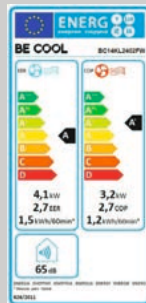

Monoblock-Klimagerät BC14KL2402FW

4-in-1 Kühlen, Entfeuchten, Heizen, Lüften · Automatisches Verdunstungs-
System · LCD-Anzeige · Timer-Funktion · Fernbedienung · WiFi · Für Räume bis
max. 120 m² bzw. max. 48 m².

Art.-Nr. 3313632-DD