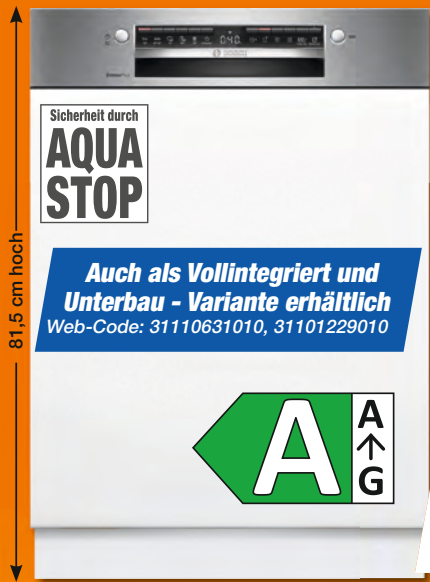

BOSCH
Einbau-Geschirrspüler integriert 60cm SMI4CS310E
• Home Connect App
MaxiFlex Pro-Körbe
Web-Code: 31120407010

14 Maßgedecke

Sicherheit durch **AQUA STOP**

Auch als Vollintegriert und Unterbau - Variante erhältlich
Web-Code: 31110631010, 31101229010

Unser Preis **849,-**
SOFORT-RABATT 50,-
DU ZAHLST NUR 799,-